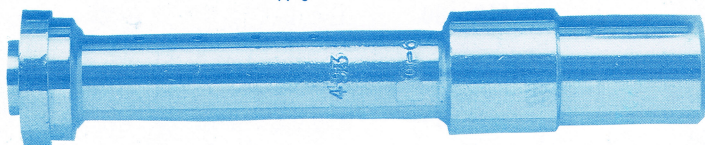

ニードルジェット
NJ